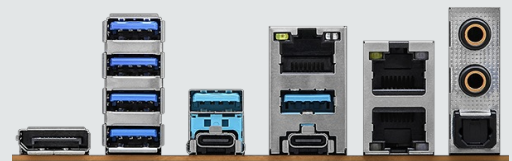

MOTHERBOARD IO PORTS