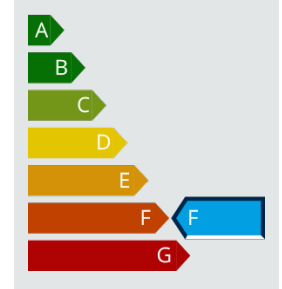

EFFICIENCY

PRODUCT DETAILS

SYSTEM SPECIFICATIONS

CPU:	AMD Threadripper 7960X 4.2GHz 32C/64T
RAM:	4x 16GB Kingston DDR5 5600MHz RDIMM ECC
HDD:	1TB M.2 PCIe 5.0 NVMe Micron T705 SSD
RAID:	RAID 0, 1, 10
DVD:	Not quoted options available
GFX Output:	None
GFX Card:	None
LAN:	Marvell AQC113 (10Gb/s) & Dragon RTL8125BG (2.5Gb/s)
WLAN:	802.11ax Wi-Fi 6E Module
USB Ports Rear:	2x USB3.2, 4x USB3.2 Gen2, 2x USB-C Gen3
Serial Ports:	Not available
Expansion Slot 1:	PCIe x16 (Full Height)(x16 Lanes, Gen 5.0)
Expansion Slot 2:	PCIe x16 (Full Height)(x4 Lanes, Gen 4.0)
Expansion Slot 3:	PCIe x16 (Full Height) (x16 Lanes, Gen 5.0)
Expansion Slot 4:	PCIe x16 (Full Height)(x8 Lanes, Gen 5.0)
Expansion Slot 5:	PCIe x16 (Full Height)(x8 Lanes, Gen 4.0)
PSU:	HELA 1200R Platinum
Lead Time:	8 Working Days
Thunderbolt:	2x Gen4 Optional Ports Available
Audio Ports:	2x 3.5mm Ports (Stereo Out, Mic In) & Optical Digital
Warranty:	Upgradeable

CASE INFORMATION

Front USB:	2x USB3.0
Hot Swap HDD Bay:	Up to 16x 2.5", 4x 3.5" or 8x NVMe/U.2
PCIe Slots:	Up to 7x PCIe x16 (x16 Lanes)
Power Supply:	Single/Redundant <2KW 110-230VAC
Weight:	19 KG
Size:	425x370x177mm