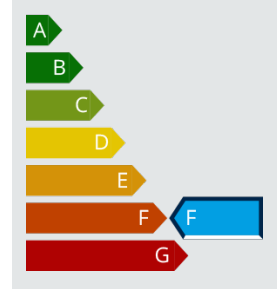

EFFICIENCY

PRODUCT DETAILS

SYSTEM SPECIFICATIONS

CPU:	AMD Threadripper 7960X 4.2GHz 32C/64T
RAM:	4x 16GB Kingston DDR5 5600MHz RDIMM ECC
HDD:	1TB M.2 PCIe 5.0 NVMe Micron T705 SSD
RAID:	RAID 0, 1, 10
DVD:	Not quoted options available
GFX Output:	None
GFX Card:	None
LAN:	Marvell AQC113 (10Gb/s) & Dragon RTL8125BG (2.5Gb/s)
WLAN:	802.11ax Wi-Fi 6E Module
USB Ports Rear:	2x USB3.2, 4x USB3.2 Gen2, 2x USB-C Gen3
Serial Ports:	Not available
Expansion Slot 1:	PCIe x16 (Full Height)(x16 Lanes, Gen 5.0)
Expansion Slot 2:	PCIe x16 (Full Height)(x4 Lanes, Gen 4.0)
Expansion Slot 3:	PCIe x16 (Full Height) (x16 Lanes, Gen 5.0)
Expansion Slot 4:	PCIe x16 (Full Height)(x8 Lanes, Gen 5.0)
Expansion Slot 5:	PCIe x16 (Full Height)(x8 Lanes, Gen 4.0)
PSU:	HELA 1200R Platinum
Lead Time:	8 Working Days
Thunderbolt:	2x Gen4 Optional Ports Available
Audio Ports:	2x 3.5mm Ports (Stereo Out, Mic In) & Optical Digital
Warranty:	Upgradeable

CASE INFORMATION

Front USB:	2x USB3.0
Hot Swap HDD Bay:	Up to 16x 2.5", 4x 3.5" or 8x NVMe/U.2
PCIe Slots:	Up to 7x PCIe x16 (x16 Lanes)
Power Supply:	Single/Redundant <2KW 110-230VAC
Weight:	19 KG
Size:	425x370x177mm