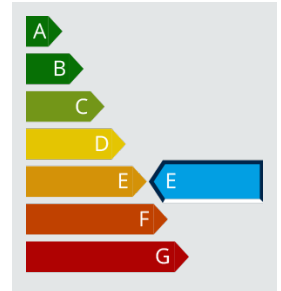

4U NANO | R776X

Unser unglaublich leistungsfähiger 4U Nano bietet die meisten Erweiterungsmöglichkeiten für rechen- und grafikintensive Anwendungen und ist ein Biest von einem Rechner, der die Kreativität in neue Höhen treibt.

PERFECT FOR

NOISE

25dB

EFFICIENCY

PRODUCT DETAILS

SYSTEM SPECIFICATIONS

CPU:	AMD Ryzen 5 7600X 4.7GHz 6C/12T
RAM:	16GB Crucial DDR5 4800MHz DIMM
RAID:	RAID 0, 1, 10
DVD:	Not quoted options available
GFX Output:	None
GFX Card:	None
LAN:	Intel i225-V (2.5Gb/s) & Marvell® AQtion AQC113CS 10Gb (10Gb/s)
WLAN:	Asus Wifi 6E
USB Ports Rear:	7x USB3.2 Gen2, 1x USB-C Gen3, 2x USB-C Gen4
Serial Ports:	1 Optional Ports Available
Expansion Slot 1:	PCIe x16 (Full Height)
Expansion Slot 3:	PCIe x16 (Full Height)
PSU:	700W 100-240VAC 60-50Hz 80P-GOLD
Lead Time:	5 Working Days
Thunderbolt:	Not Available on this Product
Audio Ports:	3x 3.5mm Ports (Stereo Out, Mic In, Line In)
Warranty:	Upgradeable