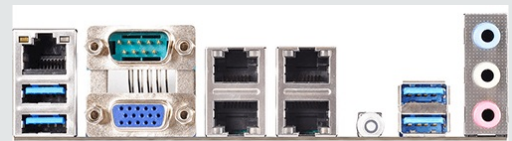

MOTHERBOARD IO PORTS

To discuss your requirements or get a bespoke solution for your rack mountable PC needs, please **contact us today**.

+49 (0)6187 290150
sales@g2digital.de