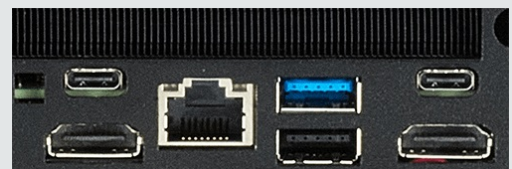

MOTHERBOARD IO PORTS

To discuss your requirements or get a bespoke solution for your rack mountable PC needs, please **contact us today**.

+49 (0)6187 290150
sales@g2digital.de