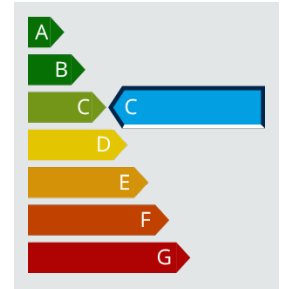

TINY | C77L

Der Tiny bietet einen PCIe-Steckplatz im kleinstmöglichen Gehäuse und ist größer als das Leben. Flexibel und leistungsstark, beweist er, dass Größe nicht alles ist.

PERFECT FOR

NOISE

 37dB

EFFICIENCY