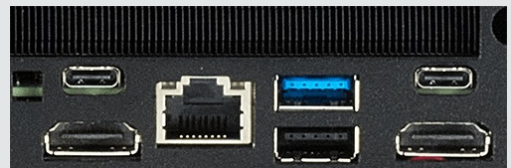

MOTHERBOARD IO PORTS

To discuss your requirements or get a bespoke solution for your rack mountable PC needs, please **contact us today**.

+49 (0)6187 290150
sales@g2digital.de