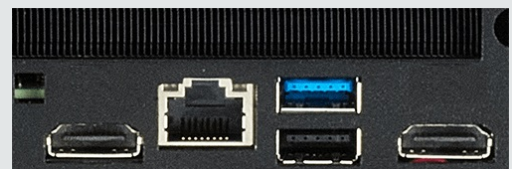

MOTHERBOARD IO PORTS

To discuss your requirements or get a bespoke solution for your rack mountable PC needs, please **contact us today**.

+49 (0)6187 290150
sales@g2digital.de