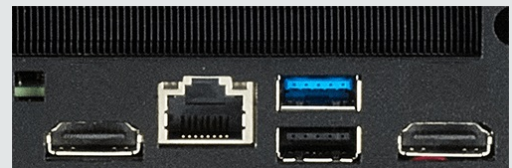

MOTHERBOARD IO PORTS

To discuss your requirements or get a bespoke solution for your rack mountable PC needs, please **contact us today**.

+49 (0)6187 290150
sales@g2digital.de