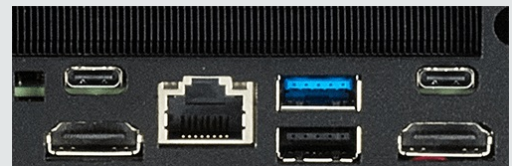

MOTHERBOARD IO PORTS

To discuss your requirements or get a bespoke solution for your rack mountable PC needs, please **contact us today**.

+49 (0)6187 290150
sales@g2digital.de