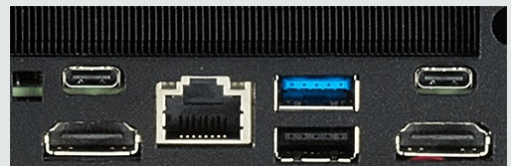

MOTHERBOARD IO PORTS

To discuss your requirements or get a bespoke solution for your rack mountable PC needs, please **contact us today**.

+49 (0)6187 290150
sales@g2digital.de